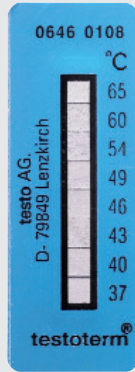

## 온도테이프

띠 모양 온도테이프(라벨 타입)  
시계 모양 온도테이프(원형 타입)  
온도 표시 테이프(싱글 타입)

---

1 ~ 2초 내 색깔 변화

---

넓은 측정 범위

---

실내 어느 곳에서도 적용가능

---

주문 시 고객의 회사명 또는 로고 인쇄 가능

---

대량 구매시 롤 형태로 공급 가능

---

실제크기 1:1

라벨 타입 및 원형 타입 온도테이프는 온도 규제와 규정에 관한 자가 접착력이 있는 온도 감지 자기 접착식 테이프입니다. 예를 들어, 장기간 또는 움직임이 많거나 작은 부품들의 온도 검사에 적합합니다.

온도를 감지하는 최대 온도 관리용 온도 싱글 테이프는 자기 접착식 및 온도 방지에 적합합니다.

## 온도테이프

### 온도테이프(라벨 타입)

띠 모양의 온도테이프는 온도 규제와 규정에 관한 자가 접착력이 있는 온도 감지 자기 접착식 테이프입니다. 예를 들어, 장기간 또는 움직임이 많거나 작은 부품들의 온도 검사에 적합합니다.

- > 2초 내 색깔 변화
- > 10개짜리로 온도테이프가 있는 실용적인 액자형
- > 5000장 이상 주문시 롤 형태로 공급가능

|                |                |
|----------------|----------------|
| +37 ~ +65 °C   | 제품번호 0646 0108 |
| +71 ~ +110 °C  | 제품번호 0646 0916 |
| +116 ~ +154 °C | 제품번호 0646 1724 |
| +161 ~ +204 °C | 제품번호 0646 2532 |
| +204 ~ +260 °C | 제품번호 0646 3341 |
| +249 ~ +280 °C | 제품번호 0646 0005 |