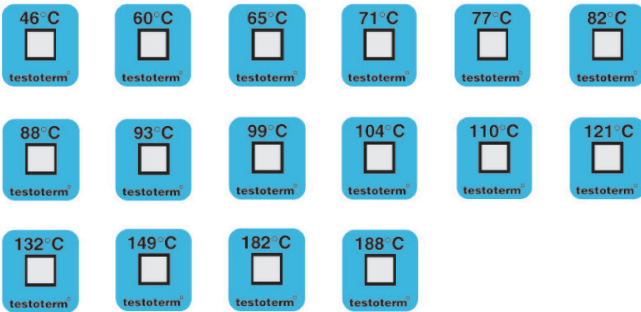

온도테이프

온도테이프(싱글 타입)

싱글 타입의 온도테이프는 최대 온도 관리용 온도 감지 자기 접착식 테이프입니다.

- > 1초 내 색깔 변화
- > 50장의 온도테이프가 포함된 책자형 포장
- > 5000장 이상 주문시 롤 형태로 공급가능

측정범위: +46 ~ +188 °C
제품번호: 0646 1~ (~=reading)
주문 예:
+46 °C용 하나의 온도표시기: 0646 1046
+188 °C용 하나의 온도표시기: 0646 1188

기술데이터

정확도:	+43 ~ +154 °C에서: ± 1.5 °C; +160 °C에서: $\pm 1\%$ 각 온도값의 ± 1 °C
작동온도:	각 측정범위에 해당
보관:	+65 °C에서: 최대 9개월; 기타 측정범위에서: 최대 2년; 보관온도: 최대 +25 °C, 냉장고 보관 권장.

실제크기