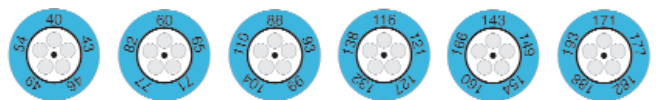

기술데이터

정확도:	+43 ~ +154 °C에서: ±1,5 °C; +160 °C에서: ±1% 각 온도값의 ±1 °C
작동온도:	각 측정범위에 해당
보관:	+65 °C에서: 최대 9개월; 기타 측정범위에서: 최대 2년; 보관온도: 최대 +25 °C, 냉장고 보관 권장.
Ø15 mm